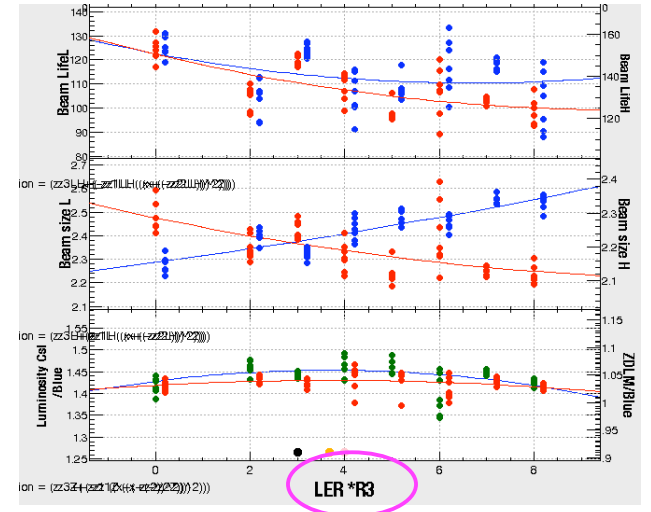

# LER Knob Scan